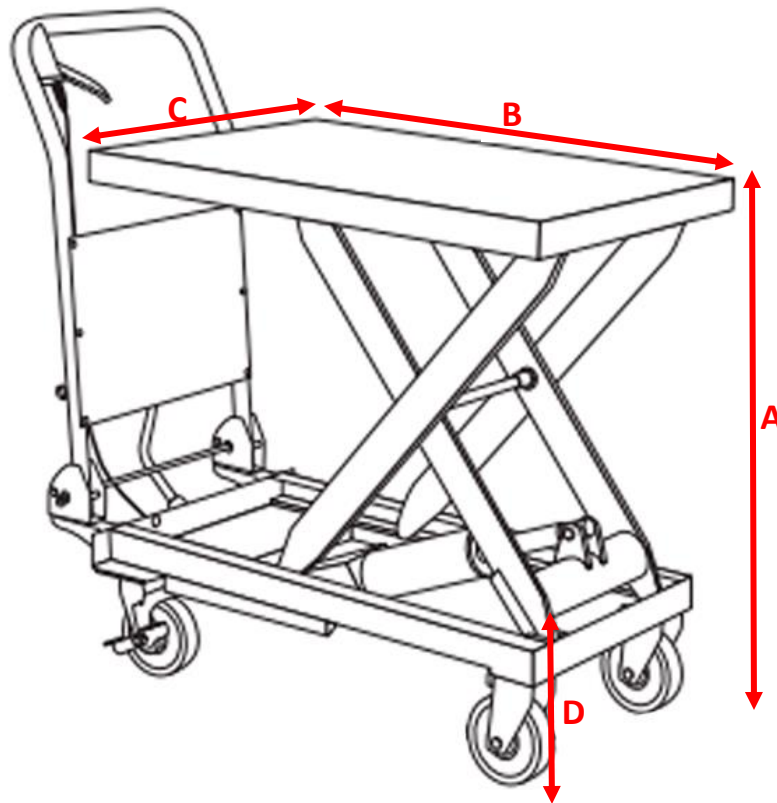

# CAT POWER

SKU	HT-ME-CP-1000
Capacidad de carga	1000 kilos
Ancho de plataforma (C)	50 cm
Largo de plataforma (B)	100 cm
Altura mínima (D)	35 cm
Altura máxima (A)	100 cm
Peso del equipo	115 kilos

- Las mesas elevadoras de tijera proporcionan una solución ergonómica para levantar, colocar y transportar cargas pesadas