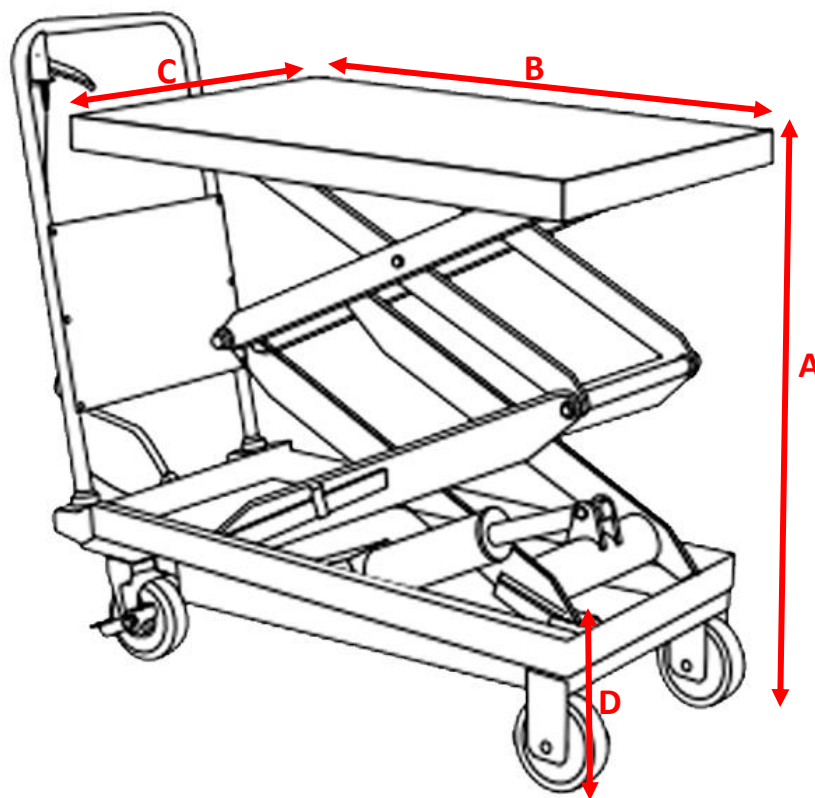

CAT POWER

SKU	HT-ME-CP-DT350
Capacidad de carga	350 kilos
Ancho de plataforma (C)	50 cm
Largo de plataforma (B)	90 cm
Altura mínima (D)	40 cm
Altura máxima (A)	130 cm
Peso del equipo	105 kilos

- Las mesas elevadoras de tijera proporcionan una solución ergonómica para levantar, colocar y transportar cargas pesadas